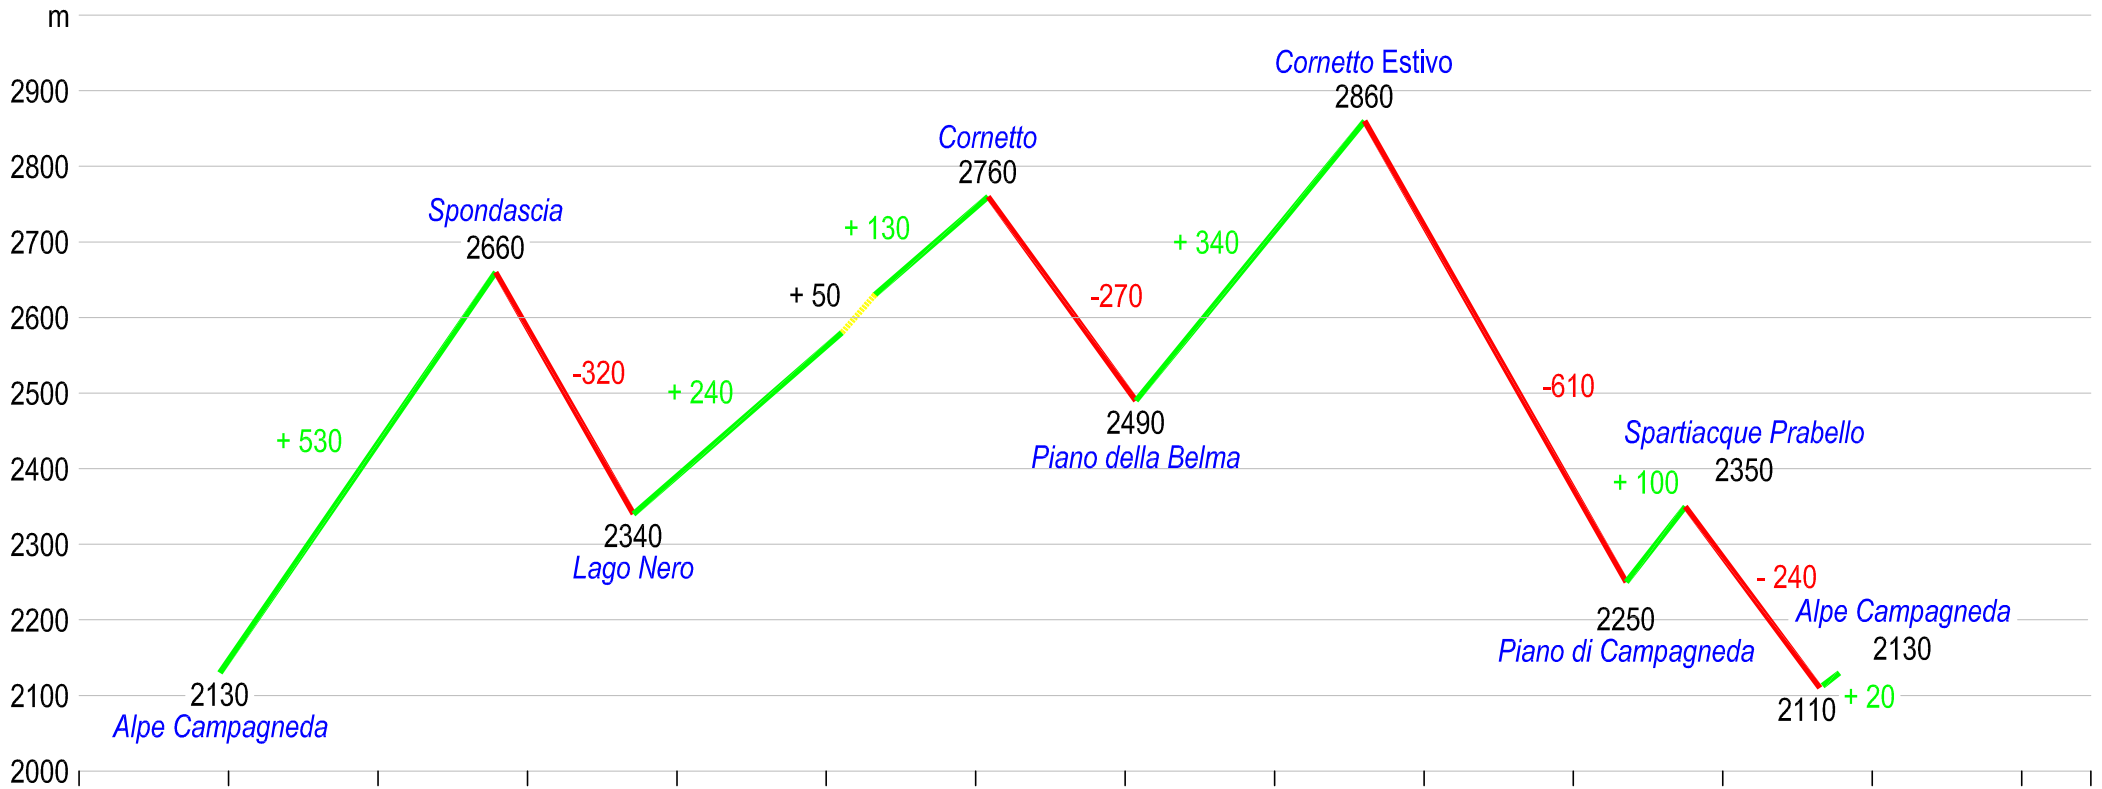

ALTIMETRIA CATEGORIE SENIOR M/F MASTER M/F

Dislivello

± 1410 m Categorie Senior M/F e Master M/F