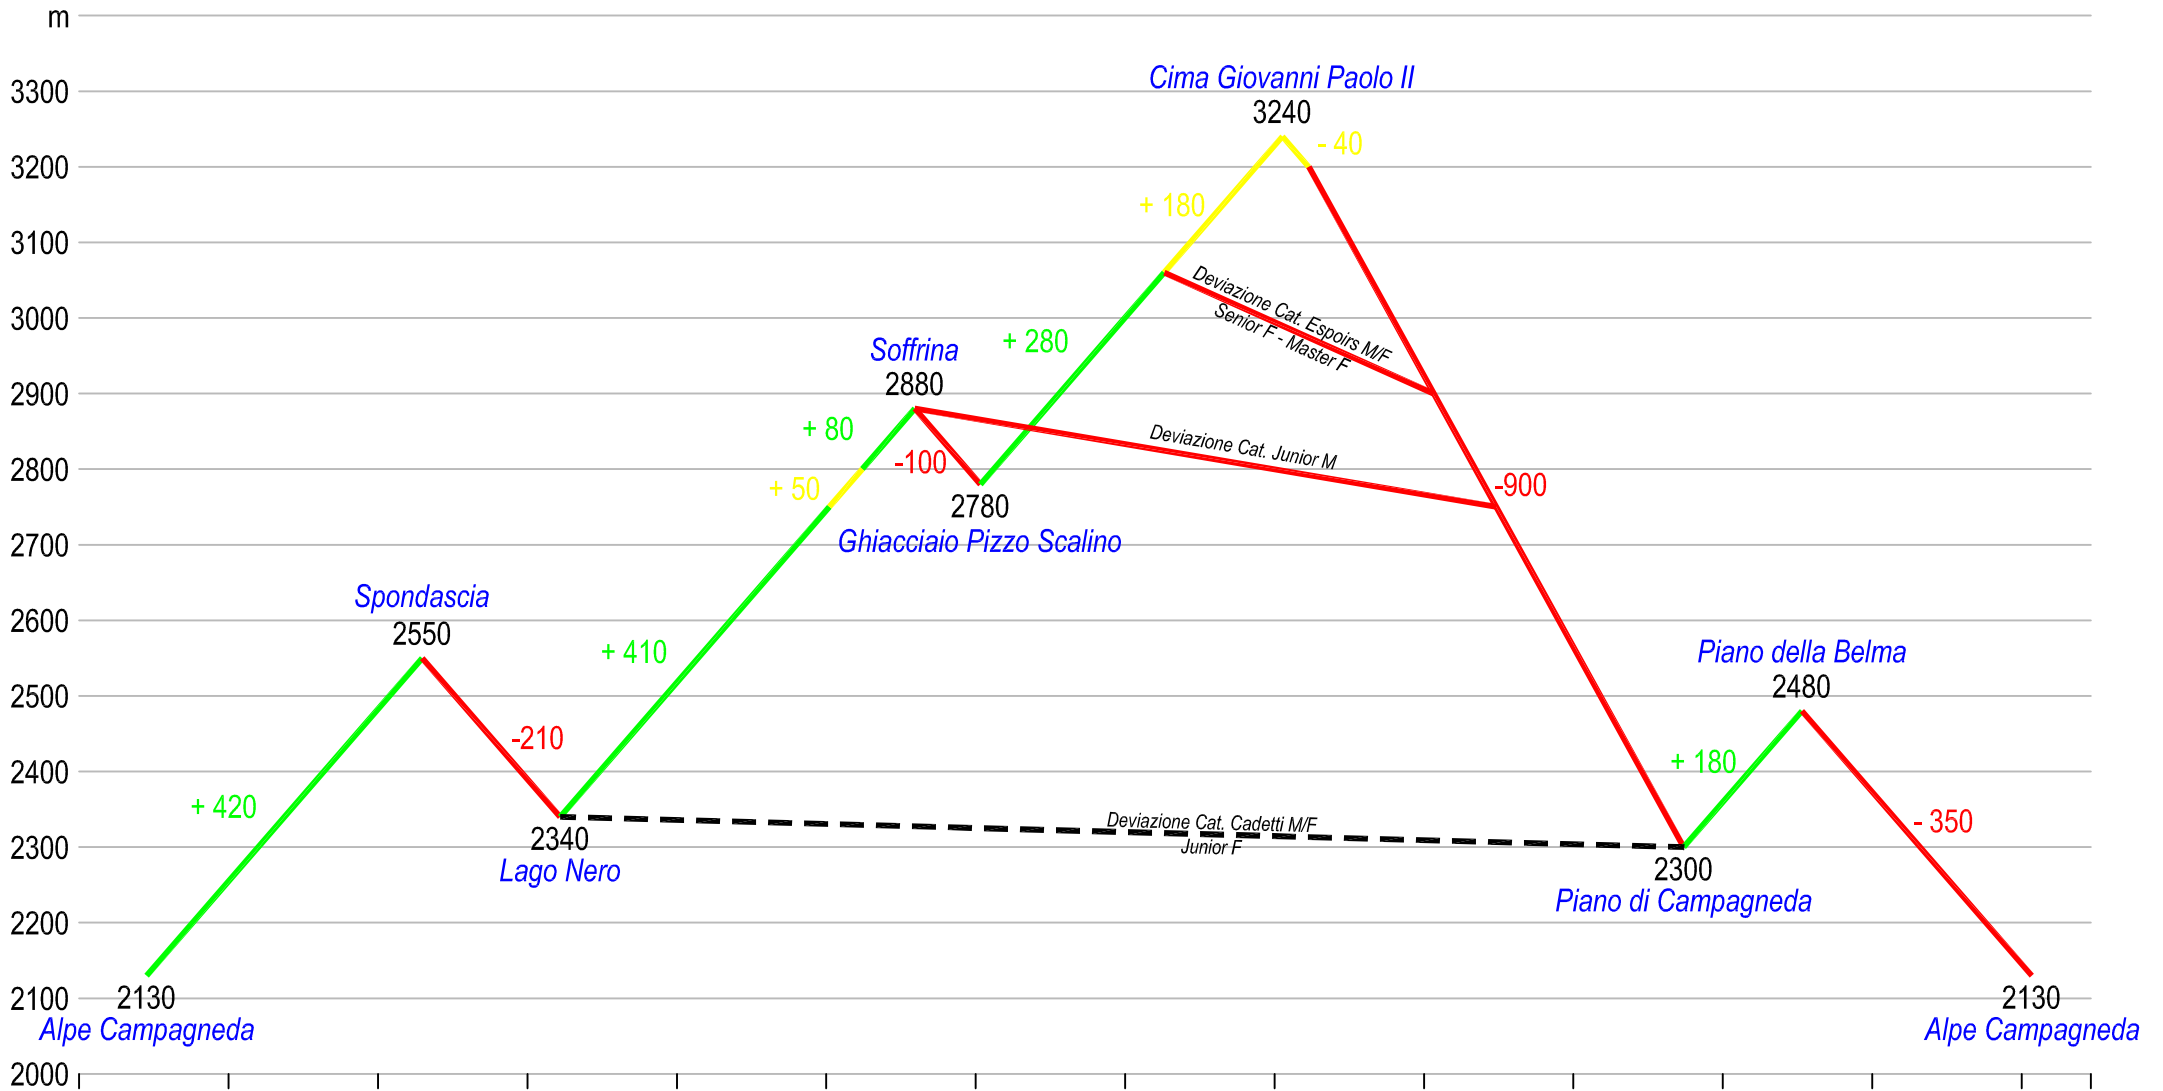

ALTIMETRIA

Dislivelli

- ± 1600 m Categorie Senior M e Master m
- ± 1420 m Categorie Senior F ed Espoir M/F
- ± 1140 m Categoria Junior M
- ± 600 m Categorie Cadetti M/F e Junior F